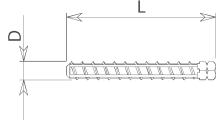

61

Titan
Titanium
Titanium
(Ti6Al4V)

Farbkodierung / Grösse • Colour code / size • Code couleur / taille	
Stiftschaft Ø • Post Shank Ø • Tige Ø	D mm
Stiftschaftl. • L. of Post Shank • Longueur de la tige	L mm
Sortiment • Assortiment • Assortiment	Order No.
10 Titangewindestchrauben, 1 Peeso, 1 Bohrer, 1 Steckschlüssel	
10 Titanium Posts, 1 Peeso, 1 Drill, 1 Socket Wrench	
10 Tenons en titane, 1 Peeso, 1 foret, 1 clé pour ancrage	
Nachfüllpackung • Refill • Recharge	Order No.
	10

1		2		4	
1.3		1.5		1.75	
8.75	16.5	10.85	16.5	13.9	16.5
6102 S0	6103 S0	6104 S0	6105 S0	6106 S0	6107 S0
6110 - 10	6111 - 10	6112 - 10	6113 - 10	6114 - 10	6115 - 10

183

Peeso
Ø_{max.} 800 - 1.200

Schafthkodierung / Ringe • Shank mark / rings • Codification de tige / bagues	
ISO	Order No.
330 204 682 336 ...	6 183.15.204...
330 204 682 336 ...	6 183.19.204...