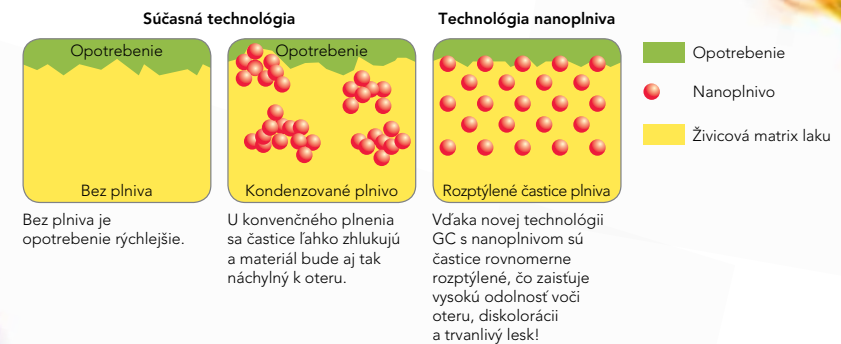

- Kompozitným korunkám a mostíkom
- Dočasným živicovým korunkám a mostíkom
- Hybridným keramickým korunkám
- Protézam na implantátoch
- Akrylovým mostíkom trvale upevnené na implantátoch
- Umelým zubom
- Akrylovým protézam

Pretože všetko
vyzerá lepšie vo farbách

Práca MDT Christian Rothe, Nemecko

Práca MDT Simone Maffei, Taliansko

Práca MDT Nikos Bellas, Grécko

Optiglaze Color na Vás urobí dojem

- Je vždy pripravený na použitie, ľahko sa s ním zaobchádza a skracaie dobu leštenia, čím šetrí Váš drahocenný čas
- Môžete si vybrať zo širokej škály farieb, ako pre internú, tak aj pre externú charakterizáciu a môžete tak dosiahnuť dokonalý estetický efekt
- Obnovená technológia nanoplňiva dáva Vami vyrobenej náhrade vysokú odolnosť voči opotrebovaniu, dlhotrvajúci lesk a vysokú odolnosť voči diskolorácii

Optiglaze Color obsahuje najnovšiu technológiu nanoplňiva od GC, ktorá dáva materiálu vysokú odolnosť voči abrázii a trvanlivý lesk.

Práca MDT Philippe Llobell, Francúzsko

Práca MDT Roeland De Paepe, Belgicko