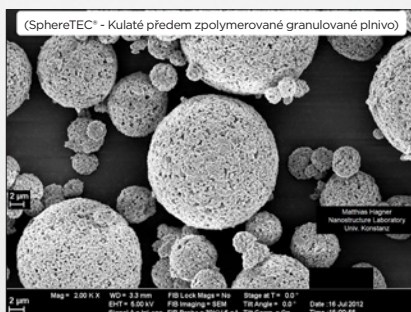

Estetika a jednoduchost

Přirozená estetika snadno. Plniva SphereTEC® mají unikátní strukturu, která umožňuje přesné a spolehlivé uzpůsobení odstínu pro vynikající chameleon efekt. Mikrostruktura plniv umožňuje dosáhnout vysokého lesku rychleji.

MIKROSKOPICKY KALIBROVANÉ