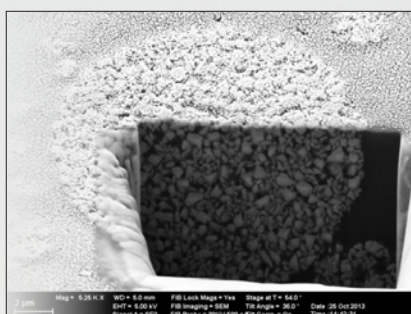

Dlouhotrvající spolehlivost

Dlouhodobě funkční výplně. Vyšší objem a hustota plniv zaručují pevnost a trvanlivost materiálu. Předpolymerizovaná pryskyřice zajišťuje výplně odolnější vůči zbarvení.

SUPERSTRUKTURY