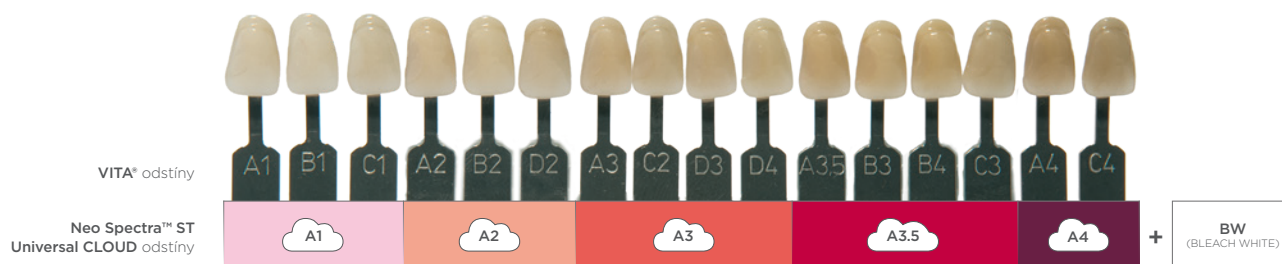

Detail plniva SphereTEC[®] o průměru 15 mikronů

SphereTEC[®] technologie
zaručí excelentní manipulaci
s kompozity NeoSpectra ST.

Plnivo SphereTEC[®] je výsledkem procesu, ve kterém dochází k tvorbě mikroskopických přesně tvarovaných kulatých superstruktur skládajících se ze submikronových částic skla. Zásadou unikátní morfologie plniv SphereTEC[®] získáte větší pohodlí při manipulaci a lepší estetický výsledek.

Všestranná manipulace se zatékavým kompozitem

Použití zatékavého materiálu pro tradiční indikace v linii úsměvu Neo Spectra™ ST flow, umožňuje vysoce estetické a dlouhotrvající výplně.

- Tekutost pod vaší kontrolou
- Excelentní adaptace v kavitě
- Materiál zůstane na místě dokud tekutost neaktivujeme použitím nástroje

³ Zatékavé kompozity Dentsply Sirona, uživatelská studie, srpen 2018.

Zjednodušená estetika

Univerzální odstíny CLOUD pro běžné případy

Základní částice plniva SphereTEC® a pryskyřice společně umožňují vynikající chameleon efekt usnadňující uzpůsobování odstínu. Jeden univerzální odstín CLOUD je vše, co ve většině případů potřebujete.

- 5 univerzálních odstínů CLOUD pokrývá celou řadu VITA®¹
- Spolehlivé a přesné uzpůsobení se přirozenému odstínu zubu
- BW odstín pro bělené zuby

88%

zubních lékařů skladuje více než pět odstínů VITA®^{1,4}