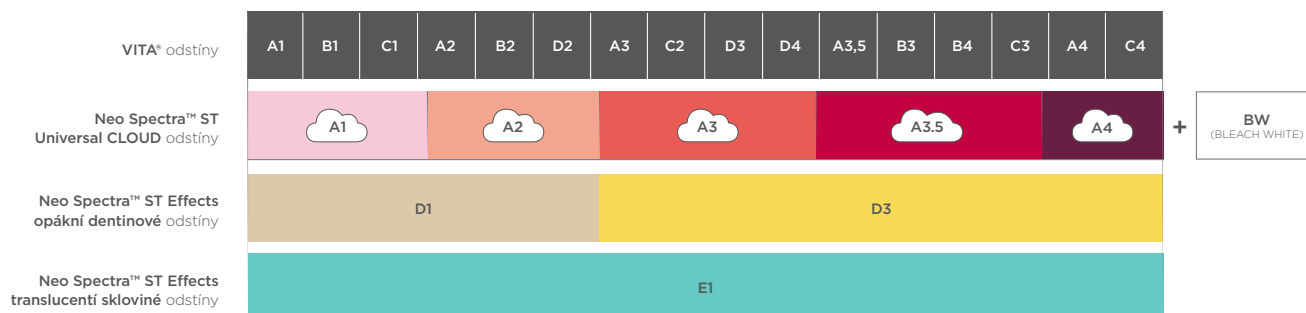

VITA® není registrovaná obchodní značka Dentsply Sirona.

⁴ Sdělení Aegis, průzkum přímých výplňových materiálů 2016 (n=107).

⁵ 2018, The Key Group, Inc.